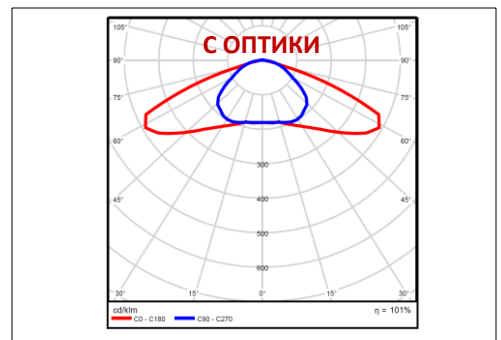

**9470 руб.**

SAMSUNG SAMSUNG LED

**Eco Way-op 160**

Мощность: 100 Вт  
Световой поток:  
Не менее 20800 Лм  
Вес: 6.0 кг

**11300 руб.**

SAMSUNG SAMSUNG LED

Производитель диодов: SAMSUNG SAMSUNG LED  
Степеней защиты от электрооборудования (IP) 68