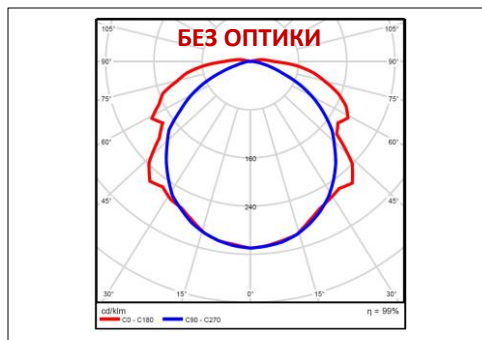

**9470 руб.**

SAMSUNG SAMSUNG LED

**Eco Way-op 160**

Мощность: 100 Вт  
Световой поток:  
Не менее 20800 Лм  
Вес: 6.0 кг

**11300 руб.**

SAMSUNG SAMSUNG LED

Производитель диодов: SAMSUNG SAMSUNG LED  
Степеней защиты от электрооборудования (IP) 68